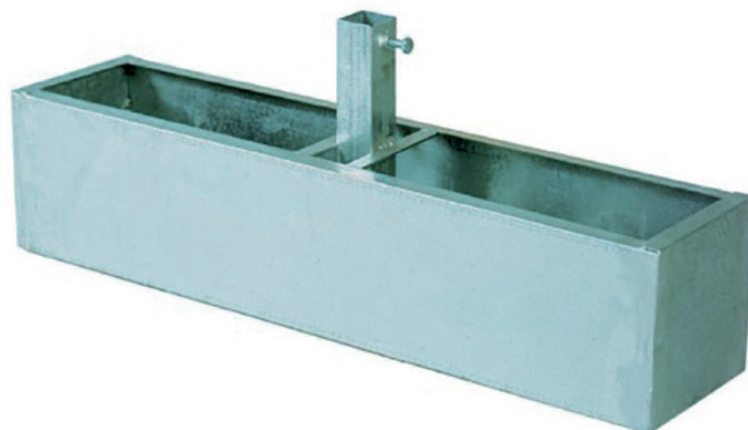

CODICE
ECAB32

LAMPADA LED PER CABINA ELETTORALE

Lampada led con braccio snodabile in metallo e plastica. Infonde una luce bianca, morbida e alta luminosità. Aiuta a godere della lettura senza sforzare gli occhi. Grazie al collo d'oca regolabile a 360° è possibile regolare un angolo adatto in base alle proprie esigenze. Leggera, facile da agganciare e durevole. Migliora la chiarezza visiva e fornisce una luce senza sfarfallio. Elimina i riflessi e riduce l'affaticamento degli occhi aumentando la produttività. Ottimo per gli occhi e per l'ambiente.

ALTEZZA
300 cm

CODICE
ECAB29

BASAMENTO QUADRATO

Basamento quadrato per tabellone elettorale, realizzato in lamiera di acciaio zincata da riempirsi con sabbia o calcestruzzo. Completo di attacco per la piantana del tabellone.

DIMENSIONI
50x50x50h cm

CODICE
ECAB25

BASAMENTO RETTANGOLARE

Basamento realizzato in lamiera di acciaio zincata. Completo di attacco per la piantana del tabellone. Riempibile di sabbia o calcestruzzo.

DIMENSIONI
90x25x25h cm

CODICE
ECAB26

BUSSOLA DA INTERRARE CON TAPPO IN PLASTICA

Bussola realizzata in tubo quadro in acciaio zincato. Con bullone di bloccaggio e tappo in plastica per chiusura.

DIMENSIONI
altezza 35 cm

CODICE
ECAB31