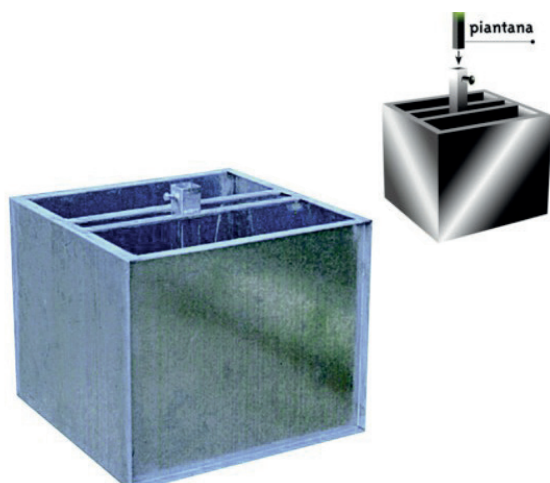

CODICE
ECAB32

LAMPADA LED PER CABINA ELETTORALE

Lampada led con braccio snodabile in metallo e plastica. Infonde una luce bianca, morbida e alta luminosità. Aiuta a godere della lettura senza sforzare gli occhi. Grazie al collo d'oca regolabile a 360° è possibile regolare un angolo adatto in base alle proprie esigenze. Leggera, facile da agganciare e durevole. Migliora la chiarezza visiva e fornisce una luce senza sfarfallio. Elimina i riflessi e riduce l'affaticamento degli occhi aumentando la produttività. Ottimo per gli occhi e per l'ambiente.

DIMENSIONI
200x200 cm

CODICE
ECAB21

PIANTANA DA CM 260

Realizzata in robusto tubolare quadro mm. 40 x 40 di acciaio zincato. Dotata di fori per fissaggio dei tabelloni e relativi bulloni in acciaio zincato. Completa di tappo in cima in plastica antiurto.

ALTEZZA
260 cm

CODICE
ECAB28

PIANTANA DA CM 300 (DA INTERRARE)

Realizzata in robusto tubolare quadro mm. 40 x 40 di acciaio zincato. Dotata di fori per fissaggio dei tabelloni e relativi bulloni in acciaio zincato. Completa di tappo in cima in plastica antiurto.

ALTEZZA
300 cm

CODICE
ECAB29

BASAMENTO QUADRATO

Basamento quadrato per tabellone elettorale, realizzato in lamiera di acciaio zincata da riempirsi con sabbia o calcestruzzo. Completo di attacco per la piantana del tabellone.