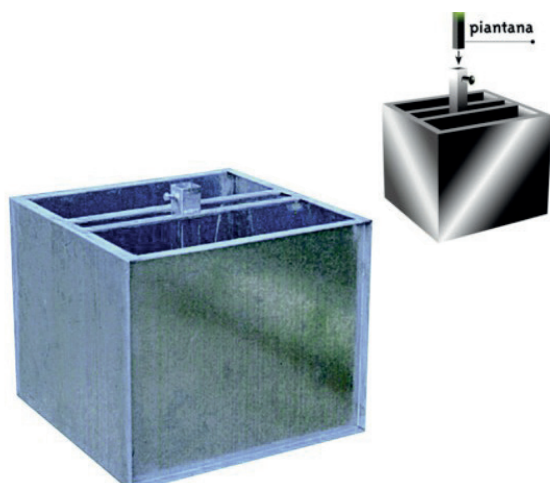

## PIANTANA DA CM 300 (DA INTERRARE)

Realizzata in robusto tubolare quadro mm. 40 x 40 di acciaio zincato. Dotata di fori per fissaggio dei tabelloni e relativi bulloni in acciaio zincato. Completa di tappo in cima in plastica antiurto.

## BASAMENTO QUADRATO

Basamento quadrato per tabellone elettorale, realizzato in lamiera di acciaio zincata da riempirsi con sabbia o calcestruzzo. Completo di attacco per la piantana del tabellone.

**DIMENSIONI**  
**50x50x50h cm**