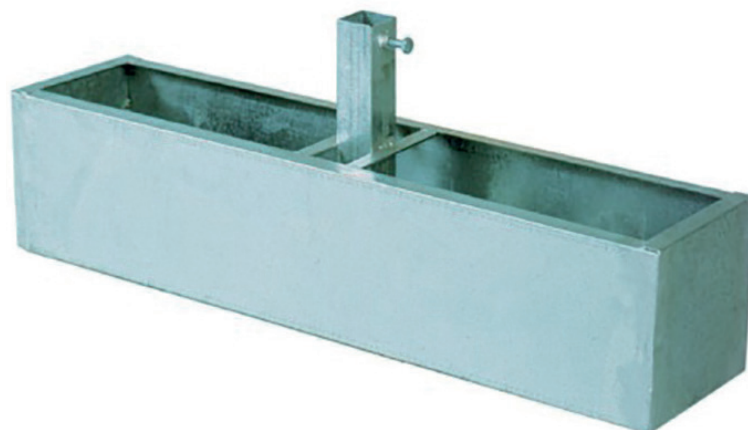

Arredo,  
accessori e  
attrezzature  
elettorali

**CATALOGO**

CABINA ELETTORALE POLIVALENTE MONOBLOCCO  
CON DUE PIANI SCRITTOIO E PANNELLI IN PVC IGNIFUGHI

NOVITÀ

Cabina elettorale realizzata con struttura in tubo tondo da Ø22 zincato, munita di robusti pannelli tamponamento in lastre di PVC espanso (ignifugo classe 1).

## BASAMENTO QUADRATO

Basamento quadrato per tabellone elettorale, realizzato in lamiera di acciaio zincata da riempirsi con sabbia o calcestruzzo. Completo di attacco per la piantana del tabellone.

**DIMENSIONI**  
**50x50x50h cm**

## BASAMENTO RETTANGOLARE

Basamento realizzato in lamiera di acciaio zincata. Completo di attacco per la piantana del tabellone. Riempibile di sabbia o calcestruzzo.

**DIMENSIONI**  
90x25x25h cm

**CODICE**  
ECAB26